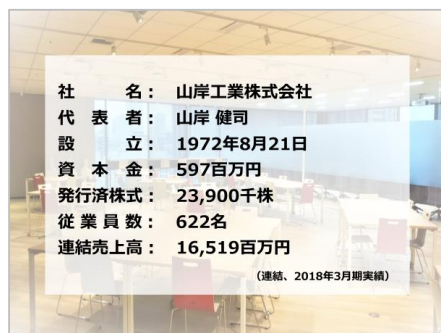

会社説明Liveスライドリメイクサービス

Live独自の案内画面の設定・スマホでも見やすく・きれいに・わかりやすく

会社説明Liveスライドリメイクサービス

■対象ファイル
マイクロソフトパワーポイントで制作したの会社説明スライド
基本枚数：元原稿**40**枚以下+簡易Live進行表

■リメイク内容
スライドサイズ変更
元(4:3、A4) → 16:9へ変更
新規テンプレート・デザイン制作
テキストサイズ・書体変更
グラフ・表組の修正
写真・画像の修正・トリミング

- ●Live時のチャット使用方法ガイダンスページの追加
- ●終了後の応募方法などのガイダンスページ追加

※上記以外に内容面の追記は行いません
※画像データは修正ができません

料金

元原稿**40**枚まで：12万円
追加(10枚単位)：2万円

元原稿**4:3**で制作された会社説明スライドをリメイクしたサンプル