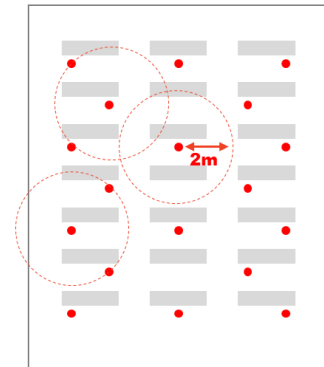

63名定員の会議室の場合

2m空けると18名になる

これまで通りの63名を入れるには3.5倍のスペースが必要

これまで通りの運用が難しくなる学生との接点

合同説明会など対面イベント

個別会社説明会
インターンシップ

職場・店舗・工場見学会

OBOG訪問