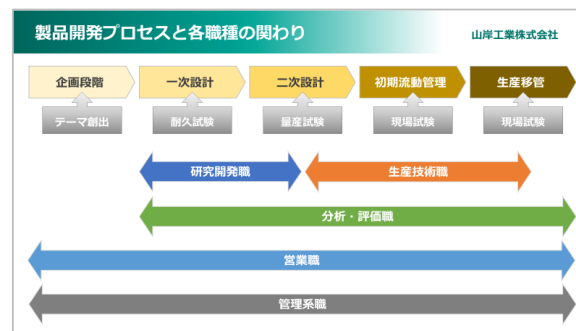

会社説明Liveスライドリメイクサービス

Live独自の案内画面の設定・スマホでも見やすく・きれいに・わかりやすく

会社説明Liveスライドリメイクサービス

■対象ファイル
マイクロソフトパワーポイントで制作したの会社説明スライド
基本枚数：元原稿**40**枚以下+簡易Live進行表

■リメイク内容
スライドサイズ変更
元(4:3、A4) → 16:9へ変更
新規テンプレート・デザイン制作
テキストサイズ・書体変更
グラフ・表組の修正
写真・画像の修正・トリミング

- Live時のチャット使用方法ガイダンスページの追加
- 終了後の応募方法などのガイダンスページ追加

※上記以外に内容面の追記は行いません
※画像データは修正ができません

料金

元原稿**40**枚まで：12万円
追加(10枚単位)：2万円

元原稿**4:3**で制作された会社説明スライドをリメイクしたサンプル

項目	内容	金額/条件
初任給	高校卒業者	185,000円
	短大・高専卒業者	197,880円
	大学卒業者	235,000円
	大学院修士修了者	246,280円
	大学院博士修了者	257,560円
手当	補助 (昼食補助)	3,500円
	扶養 配偶者	15,000円
	配偶者以外 (3人まで)	10,000円
賞与	超過勤務、夜勤、シフト、通勤など	年2回 (6月、11月)
	その他	4か月/年 (新入社員は約1か月)
勤務時間	本社	9:00~17:30
	工場	9:00~17:30 17:00~9:30 (2交代制)
休日	本社	週休2日
	工場	年間123日

項目	内容
社名	山岸工業株式会社
代表者	代表取締役社長 山岸 健司
設立	1972年8月21日
資本金	5億9,700万円
株式	東証2部上場
従業員数	622名
売上高	165億1,900万円

項目	内容	金額/条件
初任給	短大・高専卒業	197,880円
	大学卒業	235,000円
	大学院修士修了	246,280円
	大学院博士修了	257,560円
	大学院博士修了	257,560円
手当	補助 昼食補助	3,500円
	扶養 配偶者	15,000円
	配偶者以外 (3人まで)	10,000円
賞与	超過勤務、夜勤、シフト、通勤など	年2回 6月・11月
	その他	4か月/年 ※新入社員は1か月
勤務時間	営業職、経理職、総務職	9:00~17:30 (休憩60分)
	研究開発職、生産技術職、分析・評価職/フレックスタイム制度適用製造職/2交代勤務	1か月単位の变形労働時間制 (週平均40時間以内) ①9:00~17:30 (休憩60分) ②17:00~翌9:30 (休憩2時間30分)